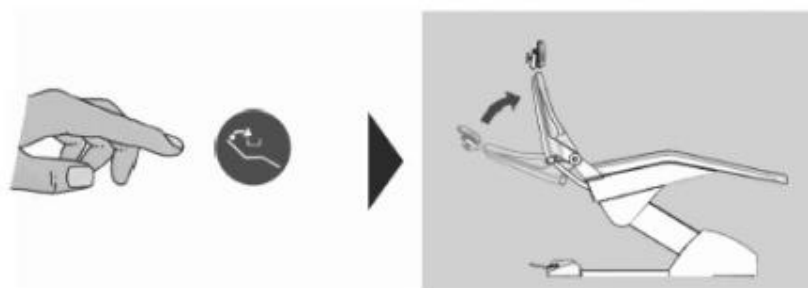

Poslední paměťová pozice

Poslední paměťová pozice umožňuje snadno se dostat zpět na předešlou ošetřovací pozici

ŠETŘÍ INVESTICE