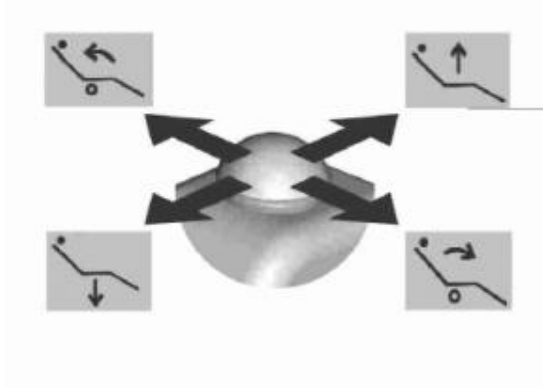

Zubařský element 1000 L

Joystick v zubařském elementu 1000 L se 4 směry umožňuje snadno nastavit pozici křesla. Zubařský element může být operativně přesunut a upevněn pomocí mechanického zámku.