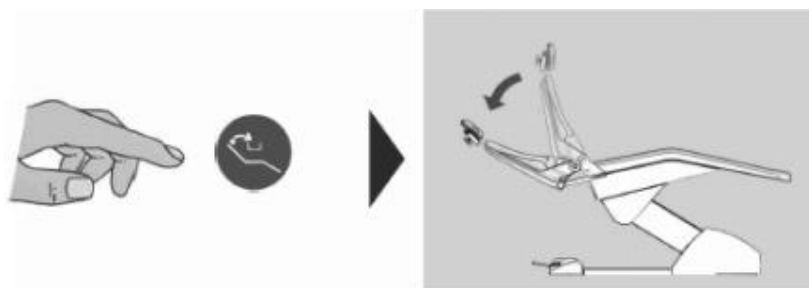

Poslední paměťová pozice

Poslední paměťová pozice umožňuje snadno se dostat zpět na předešlou ošetřovací pozici

ŠETŘÍ INVESTICE